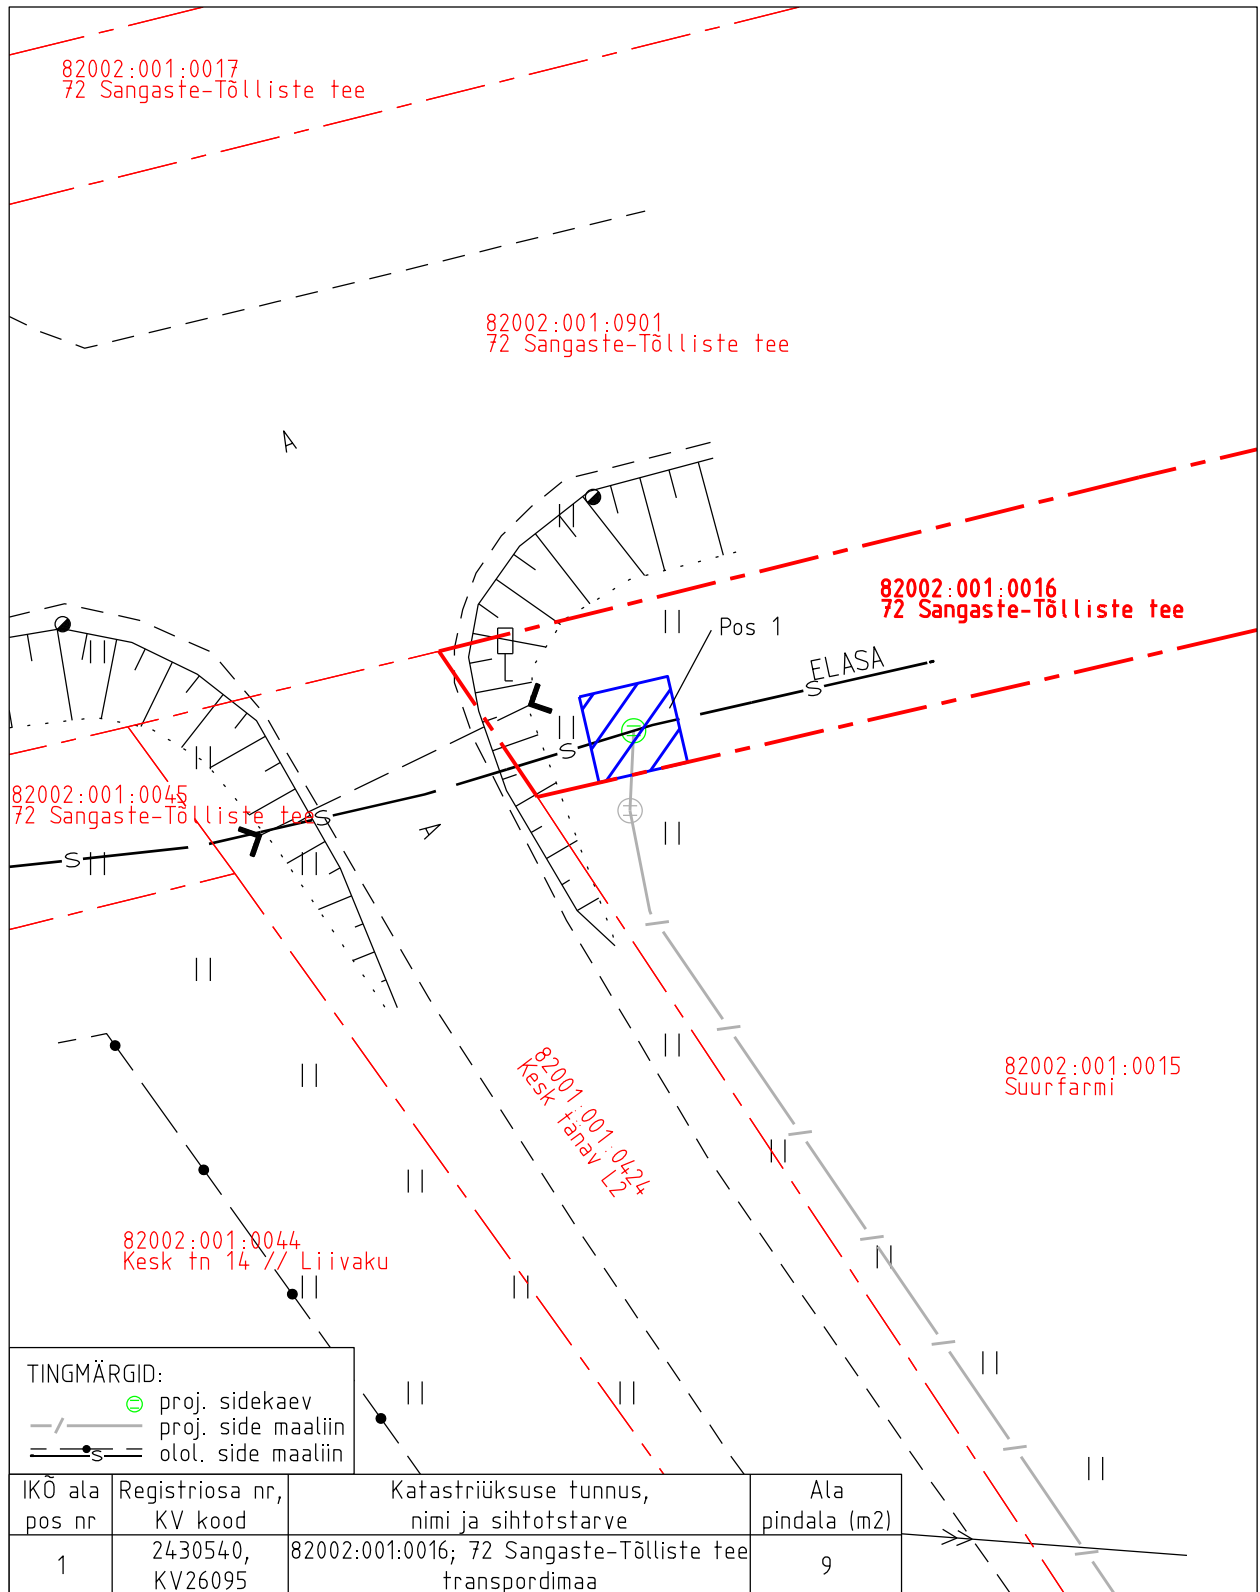

Isikliku kasutusõiguse asendiplaan

Kinnistu nimi: 72 Sangaste-Tölliste tee (reg.nr 2430540)

Katastritunnus: 82002:001:0016

Asukoht: Laatre alevik, Valga vald, Valga maakond

Kirjanurk OÜ töö nr 11883P

Kesk tn 15, Vasikafarmi ja Kaljupi sideühendused

Isikliku kasutusõiguse pindala kokku ligikaudu 9 m²

Koormatava katastriüksuse piir

Katastriüksuste piirid (väljavõte 19.06.2024)

Plaan 1-1

M 1:250

Koostaja:

OÜ Kirjanurk